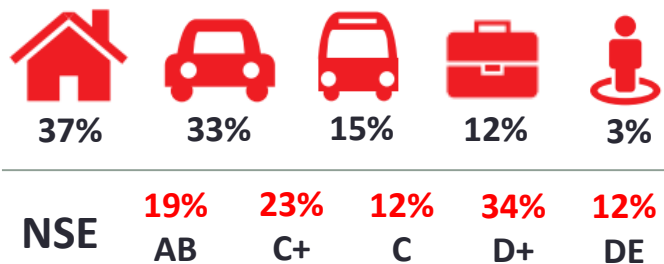

Las noticias más importantes del día podrán ser escuchadas en 88.9 Noticias “Información que Sirve Tráfico y Clima cada 15 minutos”.

Las personalidades que integran nuestra programación ofrece al auditorio una diversidad única en su tipo con: noticias, deportes e información en general. Durante los fines de semana la mejor selección musical del género pop en español y rock en español de los 80 y 90.

Dentro de nuestra barra programática se encuentra nuestro noticiero **Panorama Informativo**.

Espacios de análisis y opinión de las notas más importantes y temas de interés en general con: **Sofía Sánchez Navarro, Iñaki Manero y Alfredo Romo**. Todos los deportes con **Espacio Deportivo** en sus dos emisiones. Donde viajar, que comer y estilos de vida lo podrás escuchar con **Eddy Warman**. Entrevistas divertidas con **Carlos Muñoz “Chicken”**. Los fines de semana con **Fundación ACIR** y la mejor música de rock en español con **Marcello Lara. Espacio Deportivo Nueva Generación** los domingos.

TARGET OBJETIVO

88.9®
NOTICIAS
INFORMACIÓN QUE SIRVE
TRÁFICO Y CLIMA CADA 15 MINUTOS