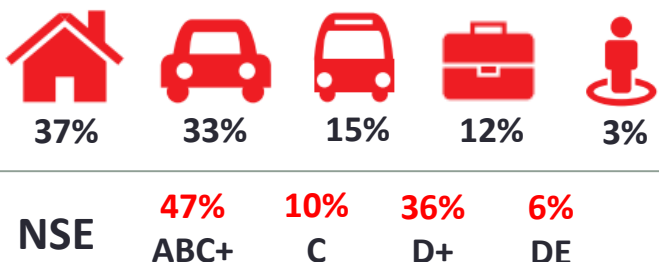

TARGET OBJETIVO