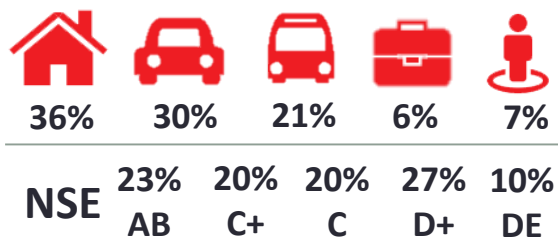

TARGET OBJETIVO

Música Pop Actual en Inglés y Español