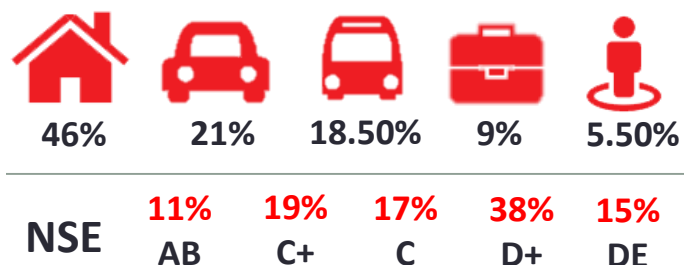

Contamos con información del Tráfico y Clima cada 20 minutos.

Rocío Córdova
06:00 a 11:00 hrs.

Mariela Roldán
11:00 a 15:00 hrs.

Sandra Villalobos
15:00 a 19:00 hrs.

TARGET OBJETIVO

Rocío Córdova

06:00 a 11:00 hrs.