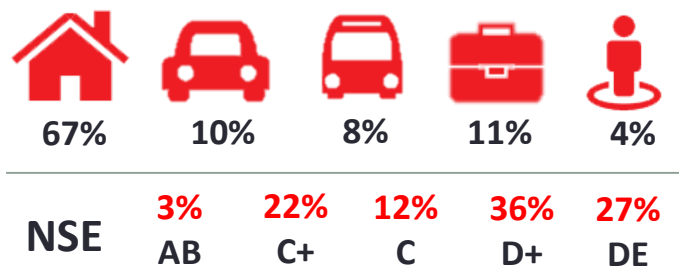

Su catálogo musical abarca los años 60, 70 y 80 en español.

Contamos con información del Tráfico y Clima cada 20 minutos.

Gustavo Alvite
06:00 - 11:00 hrs.

Manuel Orozco
15:00 - 19:00 hrs.

TARGET OBJETIVO