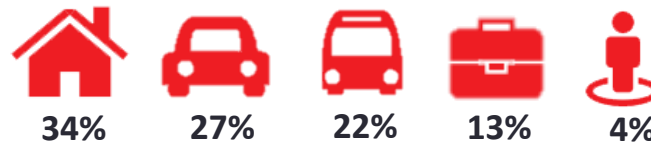

TARGET OBJETIVO

Sexo

Edades