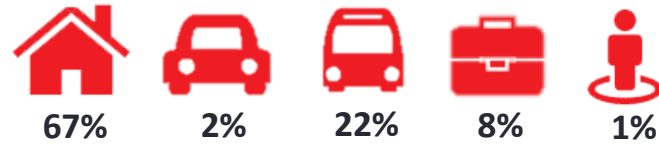

67% 2% 22% 8% 1%

NSE 13% 20% 26% 41%
ABC+ C D+ DE

Música Regional Mexicana.